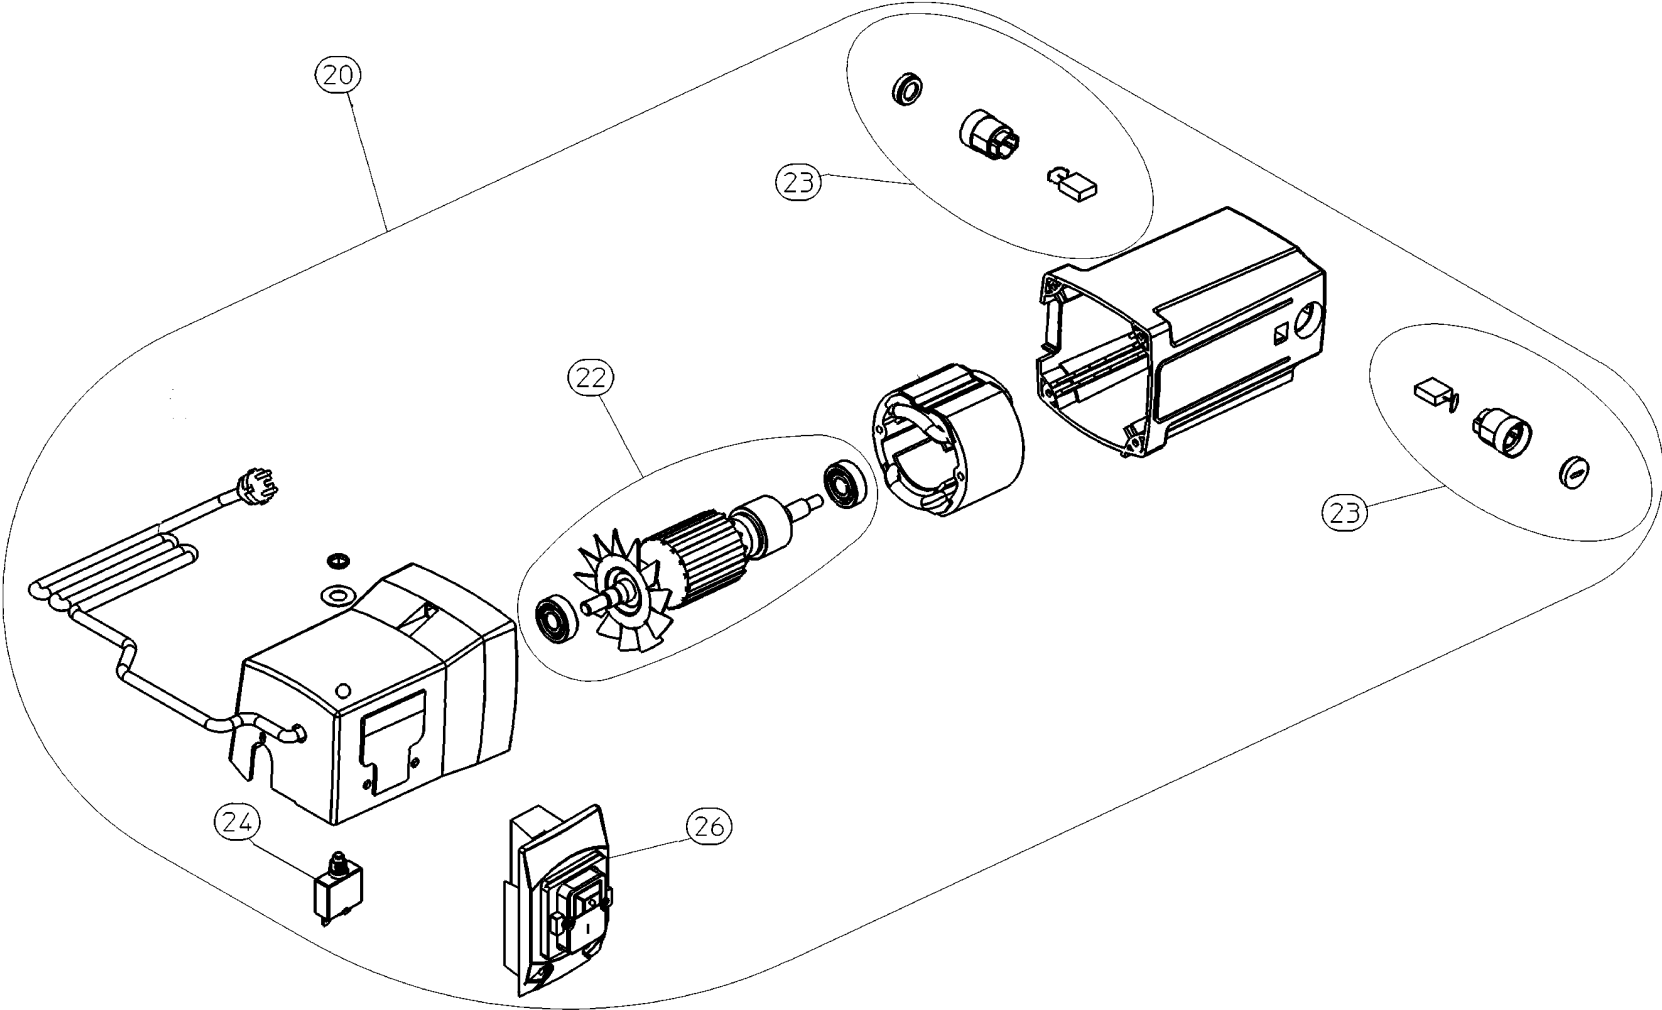

**DH 330 / 0200033000 11 / TV 00 / EU 230V**

<b>Pos.</b>	<b>Part No.</b>	<b>Description</b>	<b>Quant.</b>
1	1011711711	LID ASSEMBLY DH 330	1
2	1011711819	CHAIN SET DH 330	1
3	1381711729	Cap left	1
4	1011711746	CHAIN TENSIONER DH 330	1
5	1381712555	LID ASSEMBLY DH 330	1
6	1011711770	POINTER DH 330	1
7	1011711789	Planing depth gauge assembly	1
8	1011711797	TABLE REAR EXTENSION DH 330	2
9	1011711800	CRANK DH 330	1
10	1381711737	Cap right	1
12	1011711835	DUST EXTRACTION KIT DH 330	1
13	1388711848	ACCESSORY BAG DH 330	1
14	1381712563	LID ASSEMBLY DH 330	1
15	1011711851	FENC DH 330	1
20	1011712572	MOTOR C/W PUMP 230V/60HZ DH 330	1
22	1011712602	ARMATURE ASSEMBLY 230V/60HZ DH 330	1
23	1011712580	CARBON BRUSH SET 230V/60HZ DH 330	1
24	8116706793	OVERLOAD RELAY 230V-8A TS 250	1
26	1011712599	SWITCH 230V/60HZ DH 330	1
30	1011711886	CHAIN SET DH 330	1
31	1011711922	PRESSURE SPRINGS DH 330	1
32	1011719453	CUTTERBLOCK DH 330	1
33	1011711894	RUBBER ROLLER DH 330	1
34	1011712610	CUTTERBLOCK GUARD DH 330	1
35	1011711860	TENSION UNIT DH 330	1
36	7233712030	POLY-RIB BELT DH 330	1
37	1011719461	CUTTERBLOCK WEDGE DH 330	1
38	1011719470	PRESSURE SPRINGS DH 330	1

**DH 330 / 0200033000 11 / TV 00 / EU 230V**

<b>Pos.</b>	<b>Part No.</b>	<b>Description</b>	<b>Quant.</b>
40	1388727027	LOCK DH 330 ET	1
41	1388727035	Inbus-key torx	1
43	1009621039	Cable with plug	1
50	316072440	POLY-RIB PULLEY cpl.	1

**DH 330 / 0200033000 10 / TV 00 / EU 230V**

Pos.	Part No.	Description	Quant.
38	1011711932	PRESSURE SPRINGS DH 330	1