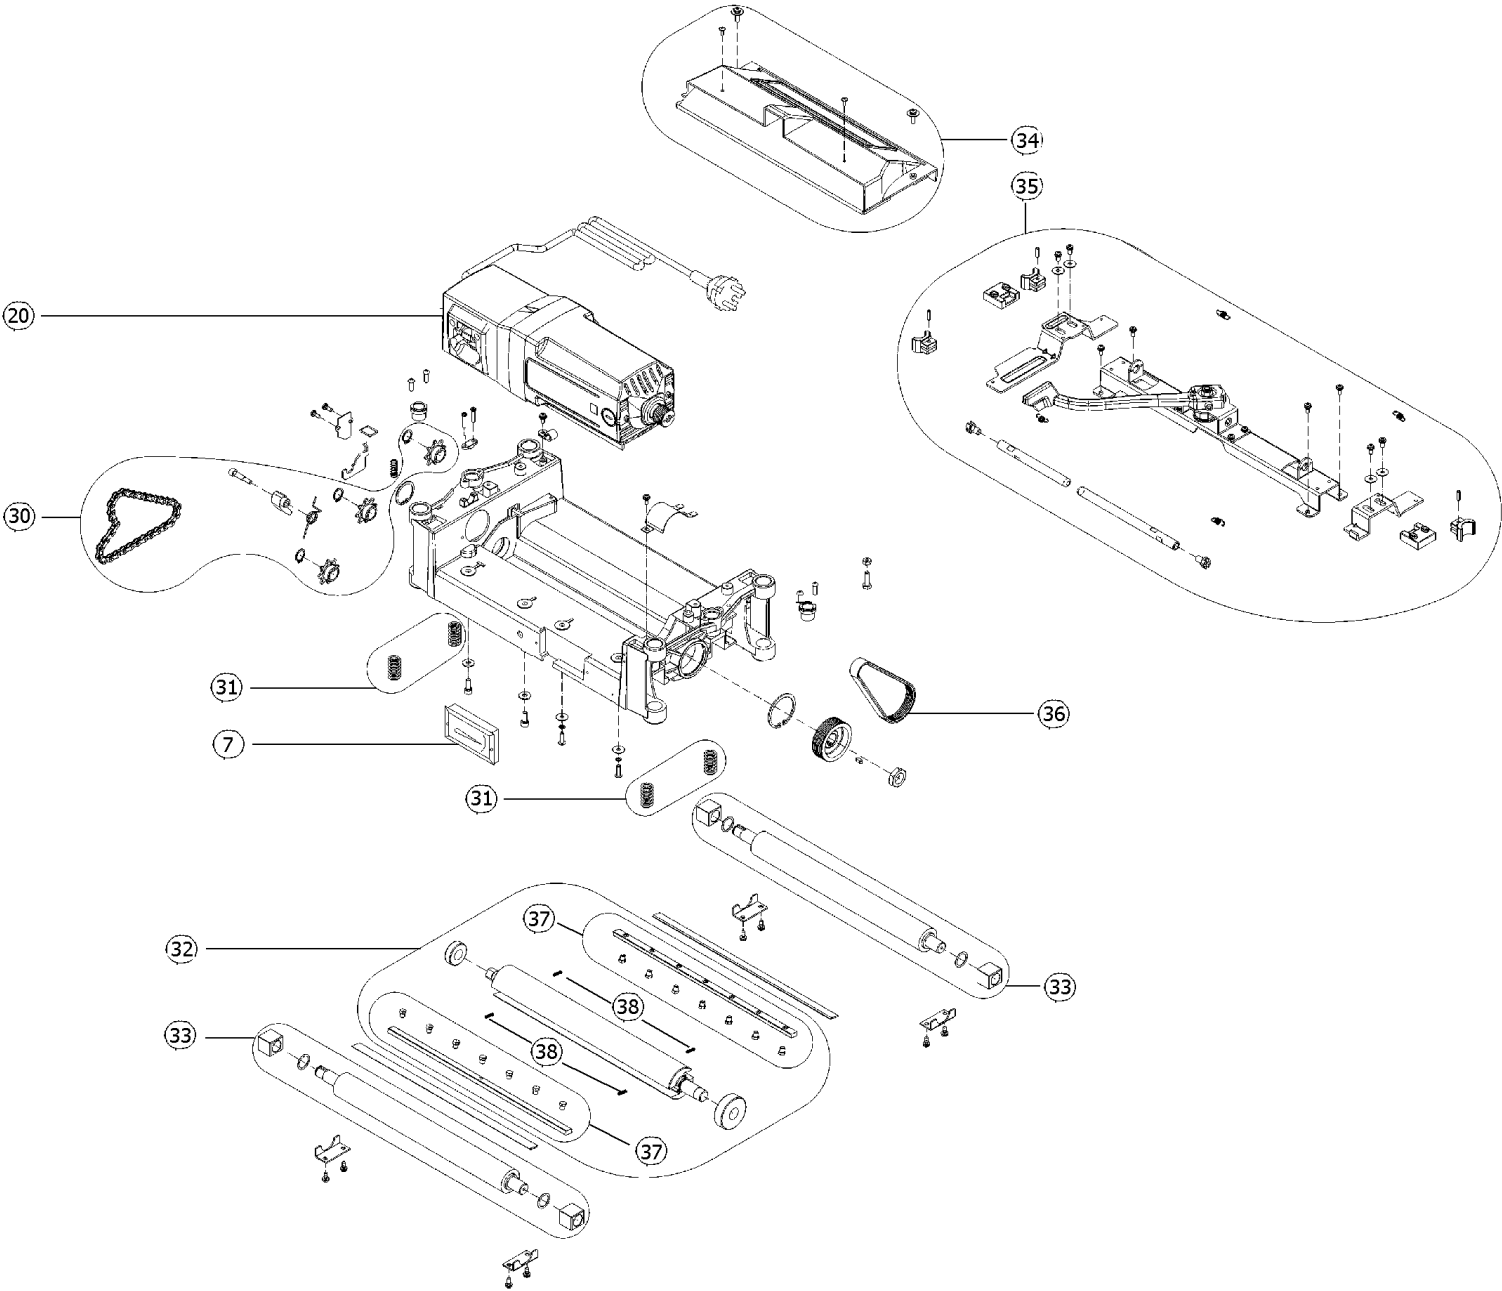

**DH 330 / 0200033000 11 / TV 00 / EU 230V**

<b>Pos.</b>	<b>Part No.</b>	<b>Description</b>	<b>Quant.</b>
1	1011711711	LID ASSEMBLY DH 330	1
2	1011711819	CHAIN SET DH 330	1
3	1381711729	Cap left	1
4	1011711746	CHAIN TENSIONER DH 330	1
5	1381712555	LID ASSEMBLY DH 330	1
6	1011711770	POINTER DH 330	1
7	1011711789	Planing depth gauge assembly	1
8	1011711797	TABLE REAR EXTENSION DH 330	2
9	1011711800	CRANK DH 330	1
10	1381711737	Cap right	1
12	1011711835	DUST EXTRACTION KIT DH 330	1
13	1388711848	ACCESSORY BAG DH 330	1
14	1381712563	LID ASSEMBLY DH 330	1
15	1011711851	FENC DH 330	1
20	1011712572	MOTOR C/W PUMP 230V/60HZ DH 330	1
22	1011712602	ARMATURE ASSEMBLY 230V/60HZ DH 330	1
23	1011712580	CARBON BRUSH SET 230V/60HZ DH 330	1
24	8116706793	OVERLOAD RELAY 230V-8A TS 250	1
26	1011712599	SWITCH 230V/60HZ DH 330	1
30	1011711886	CHAIN SET DH 330	1
31	1011711922	PRESSURE SPRINGS DH 330	1
32	1011719453	CUTTERBLOCK DH 330	1
33	1011711894	RUBBER ROLLER DH 330	1
34	1011712610	CUTTERBLOCK GUARD DH 330	1
35	1011711860	TENSION UNIT DH 330	1
36	7233712030	POLY-RIB BELT DH 330	1
37	1011719461	CUTTERBLOCK WEDGE DH 330	1
38	1011719470	PRESSURE SPRINGS DH 330	1

**DH 330 / 0200033000 11 / TV 00 / EU 230V**

<b>Pos.</b>	<b>Part No.</b>	<b>Description</b>	<b>Quant.</b>
40	1388727027	LOCK DH 330 ET	1
41	1388727035	Inbus-key torx	1
43	1009621039	Cable with plug	1
50	316072440	POLY-RIB PULLEY cpl.	1

**DH 330 / 0200033000 10 / TV 00 / EU 230V**

Pos.	Part No.	Description	Quant.
38	1011711932	PRESSURE SPRINGS DH 330	1